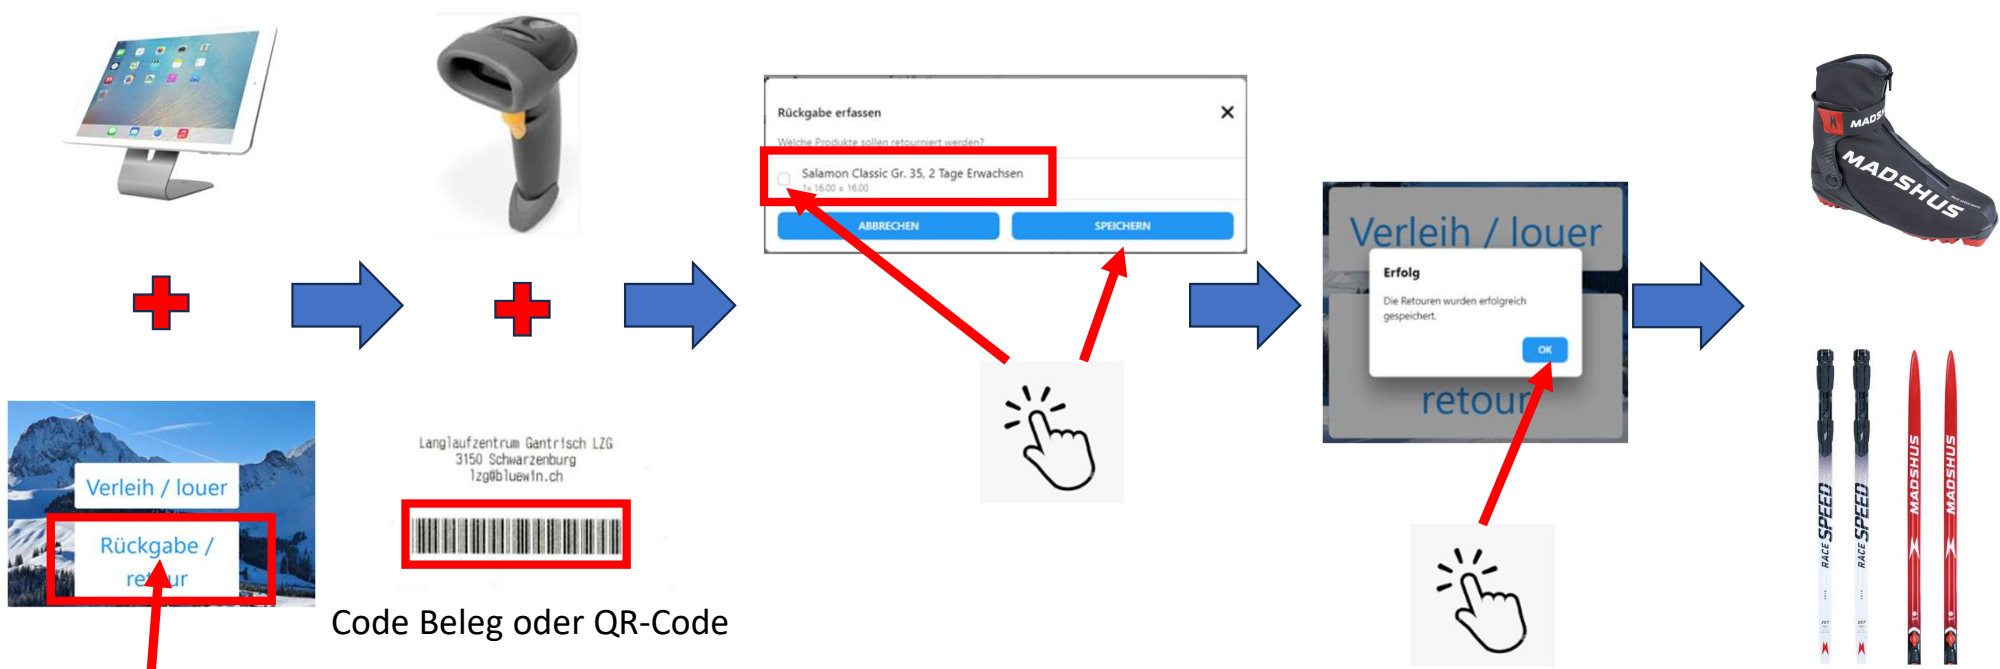

Kurzanleitung Rückgabe von Material

Code Beleg oder QR-Code