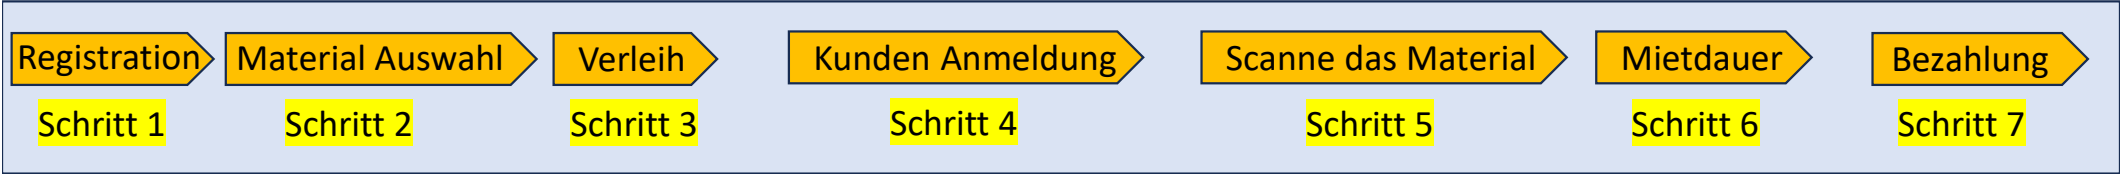

Kurzanleitung Bezug von Material

Fischer Classic 130 cm Nr. 60

Bitte Variante auswählen

- 1 Tag Erwachsene (10054-1) CHF 12.00
- 2 Tage Erwachsene (10054-2) CHF 24.00
- 1 Woche Erwachsene (10054-3) CHF 60.00
- 1-2 Tage Kind bis 16 Jahre (10054-4) CHF 0.00